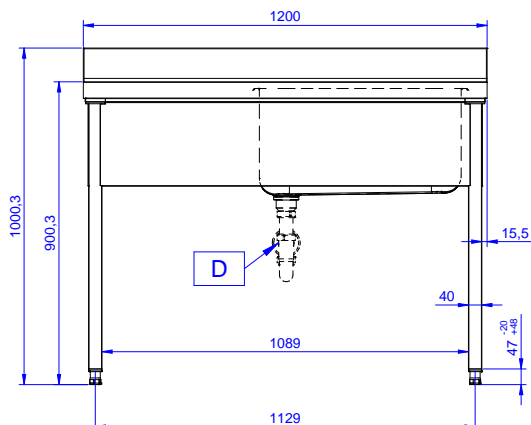

Zkrácená specifikace

Položka č.

Nerezová konstrukce z AISI304. 50mm silná pracovní deska z AISI 304, 1mm, se zvýšeným okrajem po obvodu proti přetékání vody. Zadní zvýšený límec V=100mm s integrovaným oblým rohem. Nerezové čtvercové nohy 40x40mm, výškově stavitelné (+/-20mm).

Vpravo dřez 600x500x300 mm, zakrytovaný, s přepadovou trubicí; vlevo odkapnice.

Konstrukce

- Pracovní deska 50 mm vysoká, vyrobená z ušlechtilé nerez oceli AISI 304 10/10, opatřena zvýšeným okrajem stran zamezujícím stékání vody.
- Čtvercové nohy z uzavřených profilů 40x40 mm z nerez oceli AISI 304 s možností výškové úpravy.
- Snadná instalace desky na nohy, jednoduchá instalace baterie zezadu.
- Dodáváno v demontovaném stavu.
- K dispozici bohatá nabídka vodovodních baterií (extra příslušenství), které splní veškeré požadavky.
- Odkapnice vhodná pro sušení.
- Zadní zvýšený límec 100mm s oblým hygienickým rohem s rádiusem 10mm, 13mm silný určený k umístění ke zdi.

SCHVÁLENO: _____

Zepředu

Boční

D = Odpad

Shora

Hlavní informace

Vnější rozměry, Šířka	1200 mm
132805 (LG1216SXP)	1200 mm
Vnější rozměry, Hloubka	700 mm
Vnější rozměry, Výška	1000 mm
Zadní zvýšený límec, výška	100 mm
Zadní zvýšený límec, hloubka	13 mm
Zadní zvýšený límec, radius	R=10
Počet dřezů	1
Rozměry dřezu	600x500xH320
Síla pracovní desky	50 mm
Netto váha:	42 kg

Nerezový program
 Mycí stůl s 1 dřezem vpravo, odkapnice vlevo, 1200mm

Společnost si vyhrazuje právo provádět změny v produktech bez předchozího upozornění. Všechny informace byly správné v době tisku.