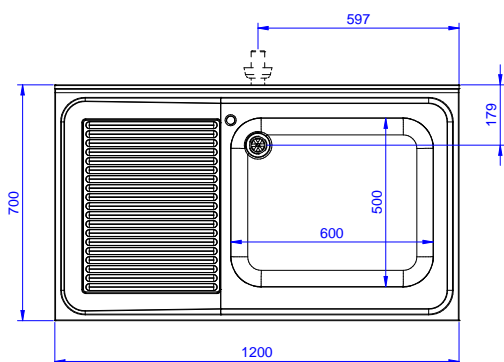

Zkrácená specifikace

Položka č.

Nerezová konstrukce z AISI304. 50mm silná pracovní deska z AISI 304, 1mm, se zvýšeným okrajem po obvodu proti přetékání vody. Zadní zvýšený límec V=100mm s integrovaným oblým rohem. Nerezové čtvercové nohy 40x40mm, výškově stavitelné (+/-20mm).

Vpravo dřez 600x500x300 mm, zakrytovaný, s přepadovou trubicí; vlevo odkapnice.

Konstrukce

- Pracovní deska 50 mm vysoká, vyrobená z ušlechtilé nerez oceli AISI 304 10/10, opatřena zvýšeným okrajem stran zamezujícím stékání vody.
- Čtvercové nohy z uzavřených profilů 40x40 mm z nerez oceli AISI 304 s možností výškové úpravy.
- Snadná instalace desky na nohy, jednoduchá instalace baterie zezadu.
- Dodáváno v demontovaném stavu.
- K dispozici bohatá nabídka vodovodních baterií (extra příslušenství), které splní veškeré požadavky.
- Odkapnice vhodná pro sušení.
- Zadní zvýšený límec 100mm s oblým hygienickým rohem s rádiusem 10mm, 13mm silný určený k umístění ke zdi.

SCHVÁLENO: _____

Zepředu

Boční

D = Odpad

Shora

Hlavní informace

Vnější rozměry, Šířka	1200 mm
132805 (LG1216SXP)	1200 mm
Vnější rozměry, Hloubka	700 mm
Vnější rozměry, Výška	1000 mm
Zadní zvýšený límec, výška	100 mm
Zadní zvýšený límec, hloubka	13 mm
Zadní zvýšený límec, radius	R=10
Počet dřezů	1
Rozměry dřezu	600x500xH320
Síla pracovní desky	50 mm
Netto váha:	42 kg

Nerezový program
 Mycí stůl s 1 dřezem vpravo, odkapnice vlevo, 1200mm

Společnost si vyhrazuje právo provádět změny v produktech bez předchozího upozornění. Všechny informace byly správné v době tisku.