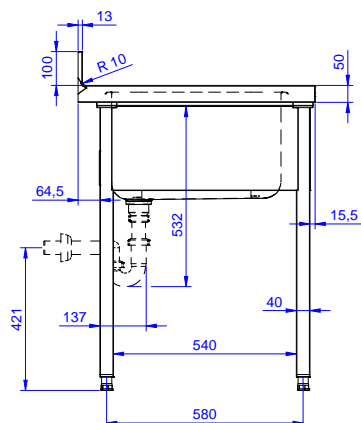

Zkrácená specifikace

Položka č.

Nerezová konstrukce z AISI304. 50mm silná pracovní deska z AISI 304, 1mm, se zvýšeným okrajem po obvodu proti přetékání vody. Zadní zvýšený límec V=100mm s integrovaným oblým rohem. Nerezové čtvercové nohy 40x40mm, výškově stavitelné (+/-20mm).

Vpravo dřez 600x500x300 mm, zakrytovaný, s přepadovou trubicí; vlevo odkapnice.

Konstrukce

- Pracovní deska 50 mm vysoká, vyrobená z ušlechtilé nerez oceli AISI 304 10/10, opatřena zvýšeným okrajem stran zamezujícím stékání vody.
- Čtvercové nohy z uzavřených profilů 40x40 mm z nerez oceli AISI 304 s možností výškové úpravy.
- Snadná instalace desky na nohy, jednoduchá instalace baterie zezadu.
- Dodáváno v demontovaném stavu.
- K dispozici bohatá nabídka vodovodních baterií (extra příslušenství), které splní veškeré požadavky.
- Odkapnice vhodná pro sušení.
- Zadní zvýšený límec 100mm s oblým hygienickým rohem s rádiusem 10mm, 13mm silný určený k umístění ke zdi.

SCHVÁLENO: _____

Zepředu

Boční

D = Odpad

Shora

Hlavní informace

Vnější rozměry, Šířka	1200 mm
132805 (LG1216SXP)	1200 mm
Vnější rozměry, Hloubka	700 mm
Vnější rozměry, Výška	1000 mm
Zadní zvýšený límec, výška	100 mm
Zadní zvýšený límec, hloubka	13 mm
Zadní zvýšený límec, radius	R=10
Počet dřezů	1
Rozměry dřezu	600x500xH320
Síla pracovní desky	50 mm
Netto váha:	42 kg

Nerezový program
 Mycí stůl s 1 dřezem vpravo, odkapnice vlevo, 1200mm

Společnost si vyhrazuje právo provádět změny v produktech bez předchozího upozornění. Všechny informace byly správné v době tisku.